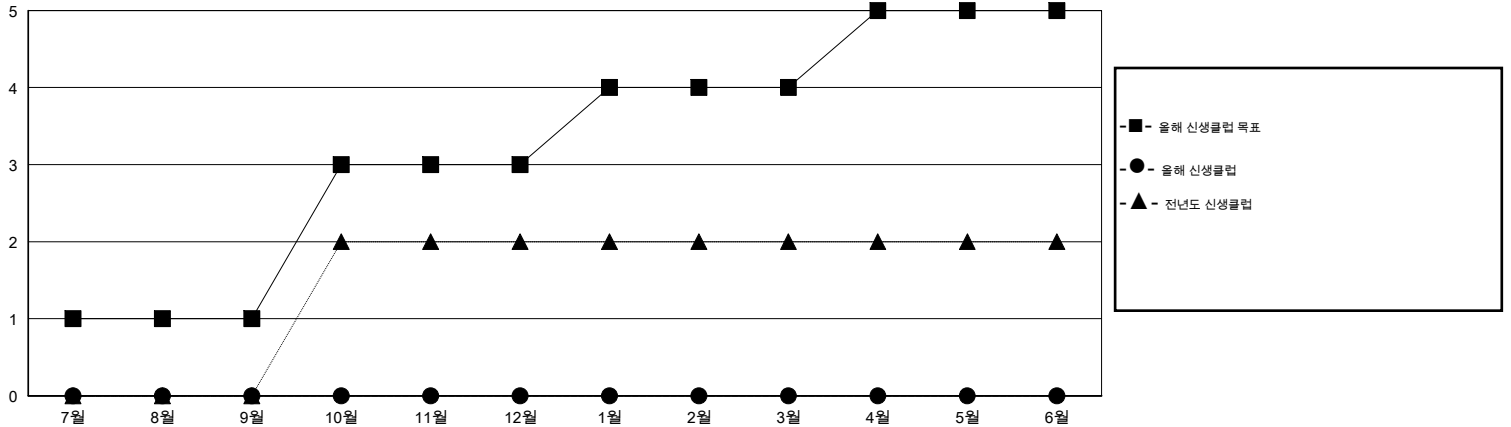

MONTHLY MEMBERSHIP PROGRESS REPORT

District 354 A

Results as of: 7/31/2014

GMT: JUNG YUL CHOI

장소 REPUBLIC OF KOREA

현장지역 GMT 5

클럽					회원 1인당				
결과- 2014-2015					결과- 2014-2015				
사분기	신생클럽 목표	신생클럽	해산된 클럽	순증강/ 감소	사분기	신입회원 목표	총 추가회원	퇴회한 회원	순증강/ 감소
7월/8월/9월	1	0	1	-1	7월/8월/9월	30	28	24	4
10월/11월/12월	2	0	0	0	10월/11월/12월	50	0	0	0
1월/2월/3월	1	0	0	0	1월/2월/3월	70	0	0	0
4월/5월/6월	1	0	0	0	4월/5월/6월	10	0	0	0

목표 및 누적 신생클럽 수

목표 및 누적 회원수

해산된 클럽: 1	1명 이상의 신입회원을 등록한 11 CLUBS OF 75	성별 분포	
		남성	1,638 (84.43%)
		여성	302 (15.57%)
퇴회회원		가족단위 회원	0
작고	0	세대주	0
클럽해산	0	비 세대주	0
기타	24		
합계	24		

[여기에 클릭하여 현황보고 내용 검토](#)