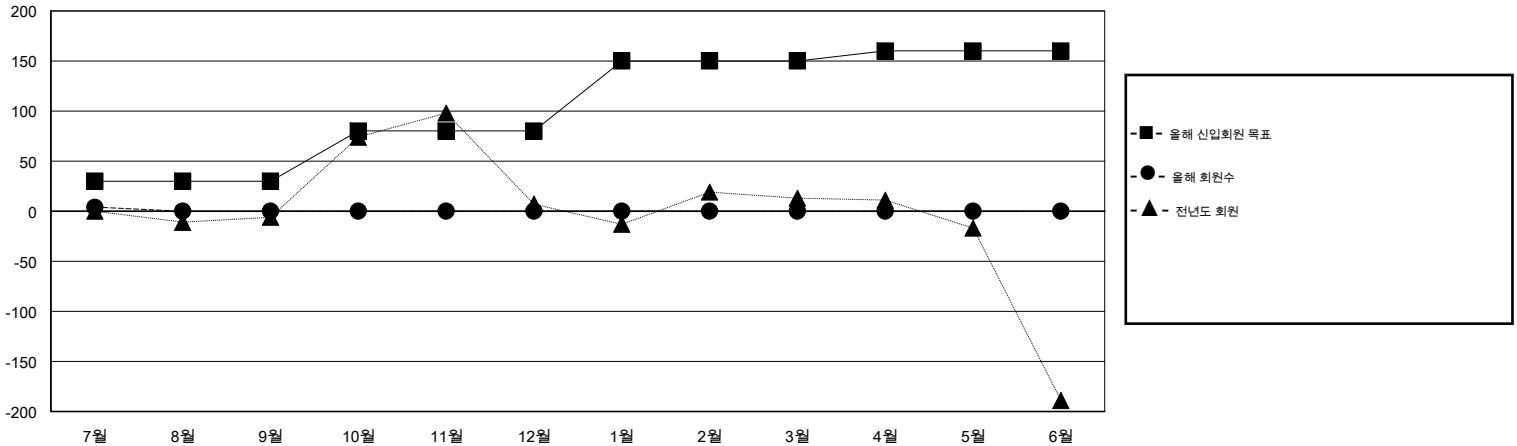

MONTHLY MEMBERSHIP PROGRESS REPORT

District 354 A

Results as of: 7/31/2014

GMT: JUNG YUL CHOI

장소 REPUBLIC OF KOREA

현장지역 GMT 5

클럽					회원 1인당				
결과- 2014-2015					결과- 2014-2015				
사분기	신생클럽 목표	신생클럽	해산된 클럽	순증강/ 감소	사분기	신입회원 목표	총 추가회원	퇴회한 회원	순증강/ 감소
7월/8월/9월	1	0	1	-1	7월/8월/9월	30	28	24	4
10월/11월/12월	2	0	0	0	10월/11월/12월	50	0	0	0
1월/2월/3월	1	0	0	0	1월/2월/3월	70	0	0	0
4월/5월/6월	1	0	0	0	4월/5월/6월	10	0	0	0

목표 및 누적 신생클럽 수

목표 및 누적 회원수

해산된 클럽: 1	1명 이상의 신입회원을 등록한 11 CLUBS OF 75	성별 분포	
		남성	1,638 (84.43%)
		여성	302 (15.57%)
퇴회회원		가족단위 회원	0
작고	0	세대주	0
클럽해산	0	비 세대주	0
기타	24		
합계	24		

[여기에 클릭하여 현황보고 내용 검토](#)